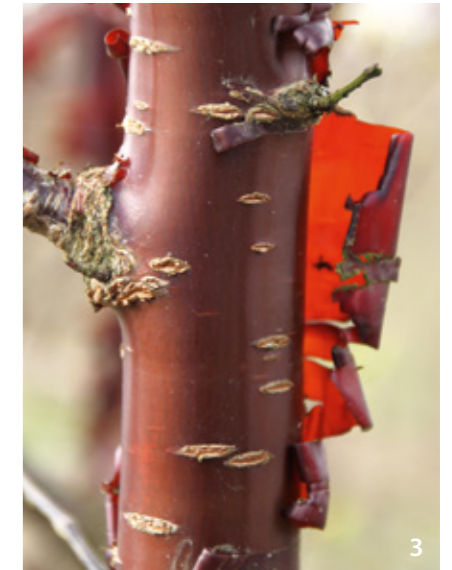

DER SCHAUGARTEN

Über 5.000 Quadratmeter Schaugarten. Hier präsentieren wir ausgewählte Solitär-Gehölze und Bäume aus unserer Baumschule

1 Mehrstämmige Schirmformen setzen Akzente in jedem Garten 2 Gehölz der Extraklasse: der Eisenholzbaum (*Parrotia persica*) 3 Wenn die Blätter fallen, kommt ihr großer Auftritt: faszinierende Rindenschönheiten wie Mahagoni-Kirsche (*Prunus serrula*) oder Eisenholzbaum (*Parrotia persica*) 4 Malerische Obstbäume, von Apfel bis Walnuss. Sie sind wertvolle Bienenfreunde und Fruchtlieferanten in einem. Pflanzte man Solitär-Obstbäume, lässt sich die Wartezeit umgehen und es ist möglich, noch im Jahr der Pflanzung zu ernten. 5 Europäische Eibe (*Taxus baccata*), mehrstämmiger Kegel, etwa 30 Jahre alt